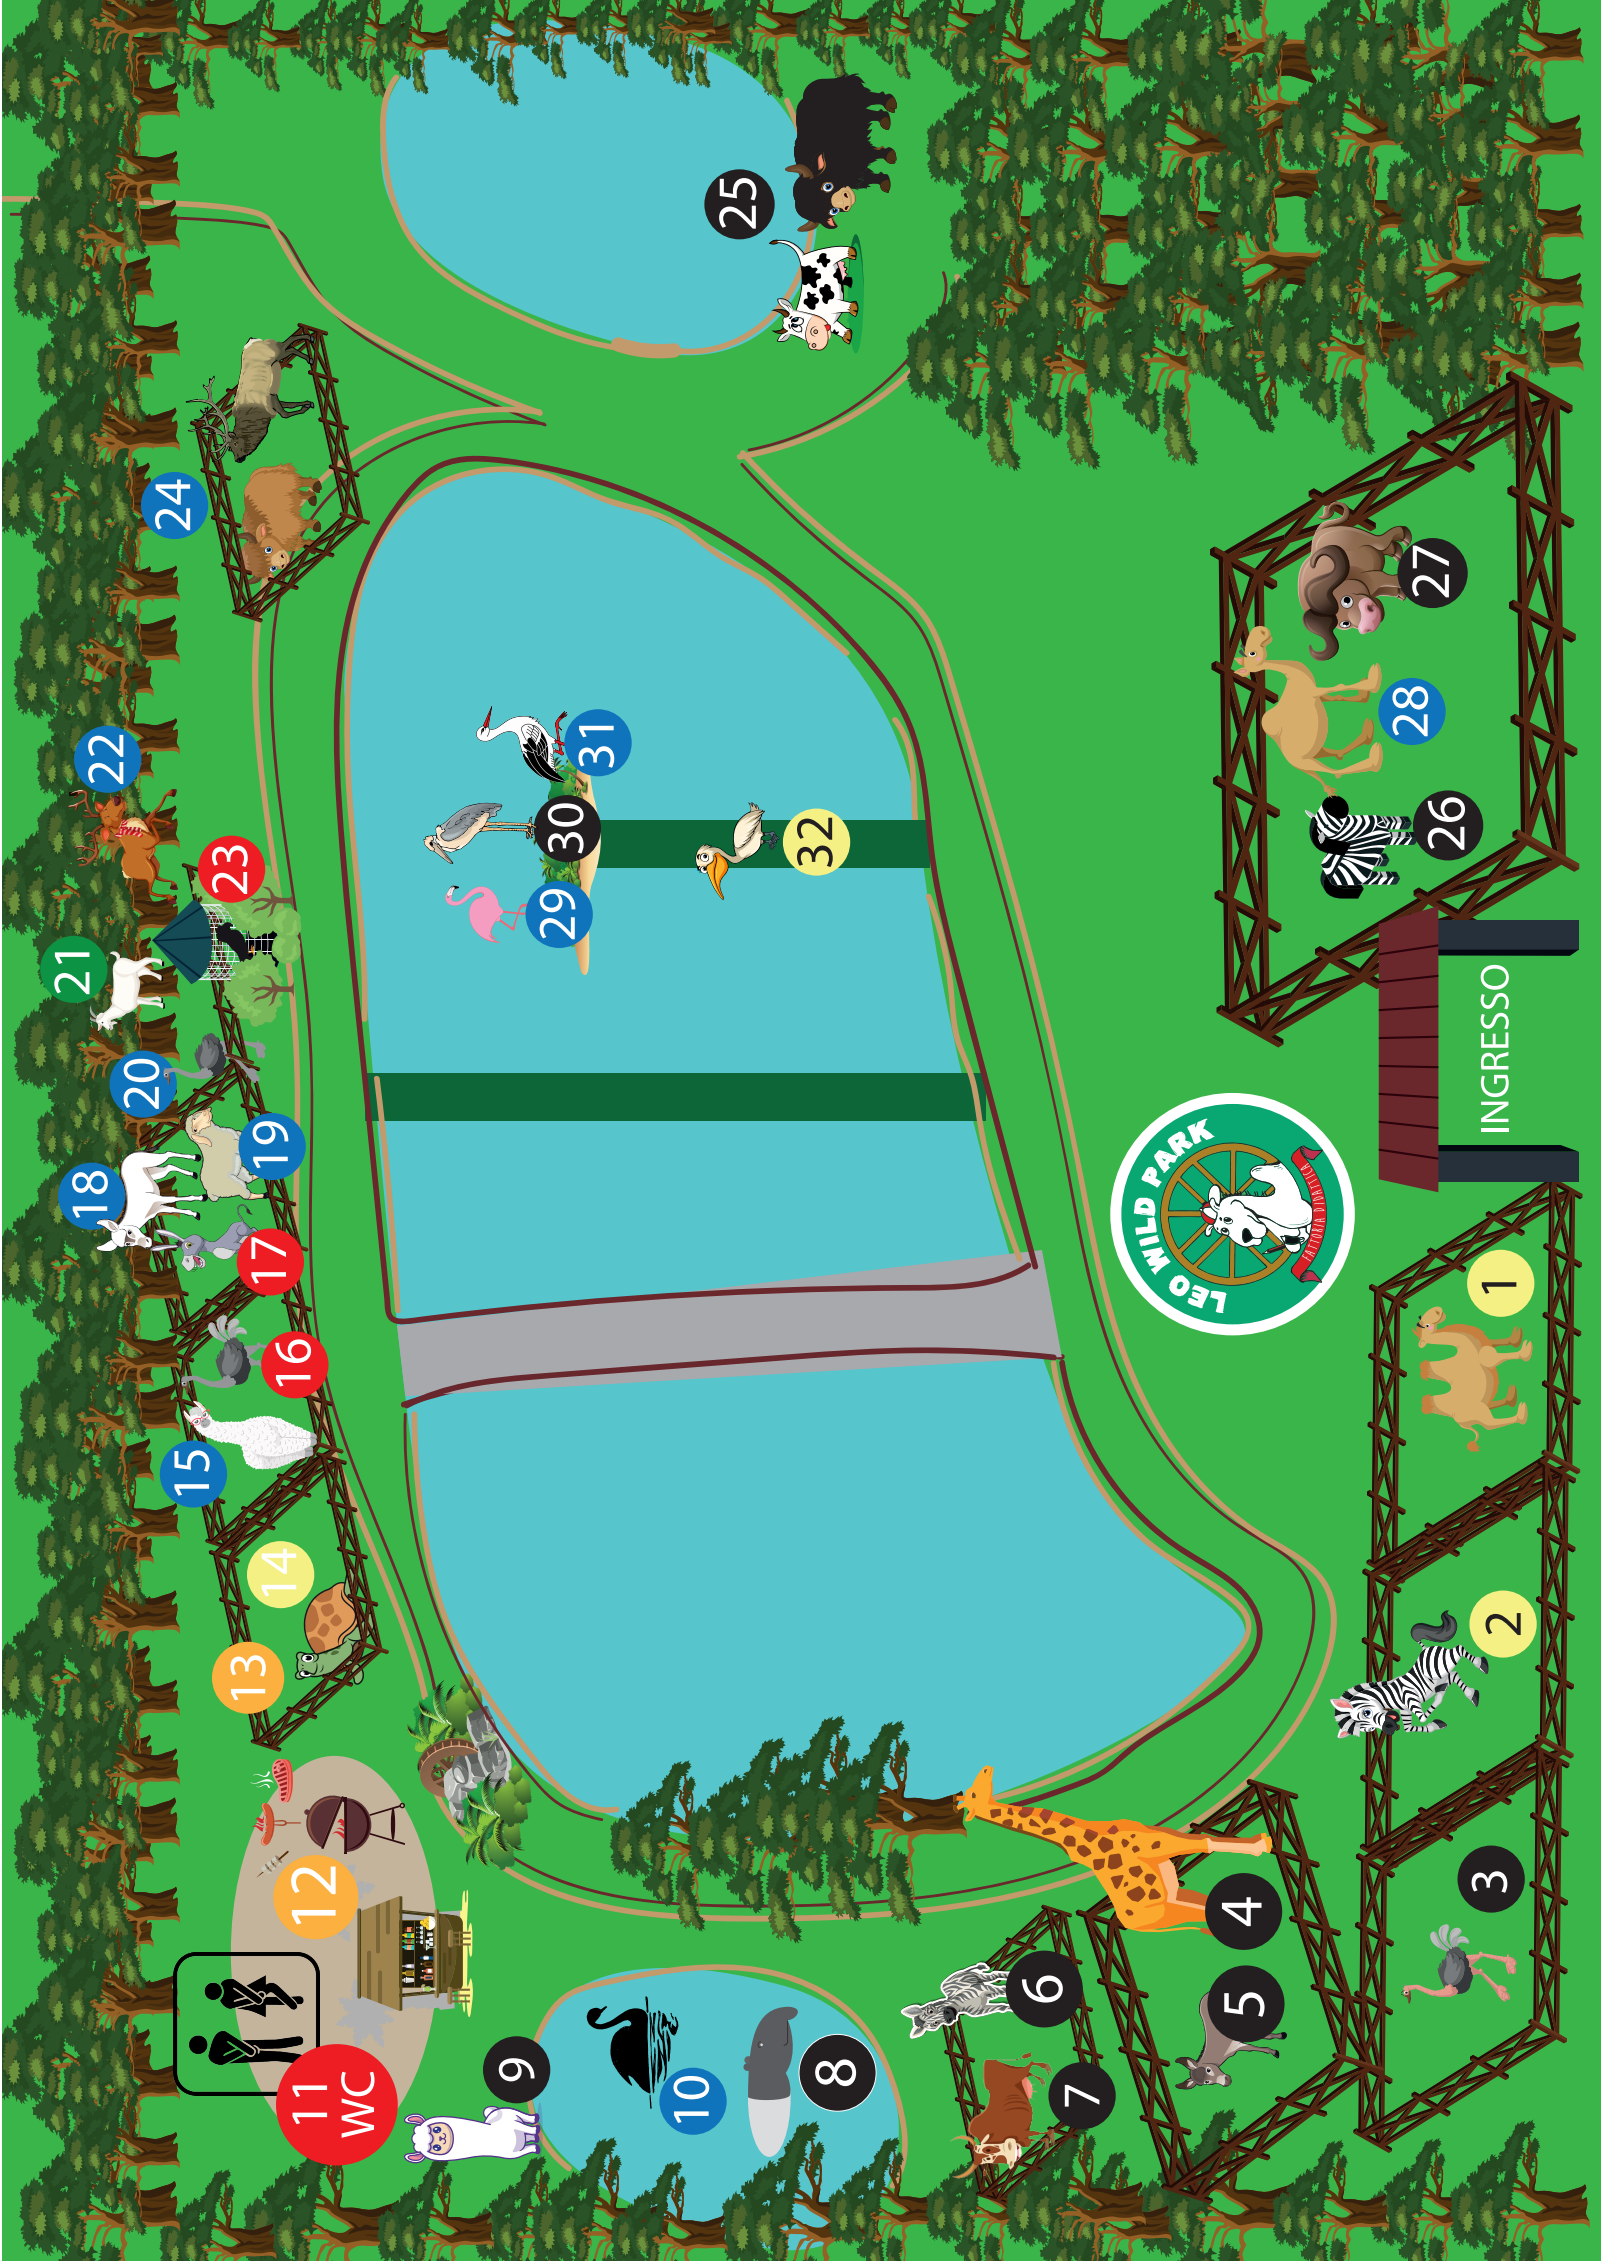

1

2

3

4

5

6

7

8

10

9

11

WC

12

13

14

15

16

17

19

20

21

23

22

24

25

27

28

26

32

31

29

30

INGRESSO